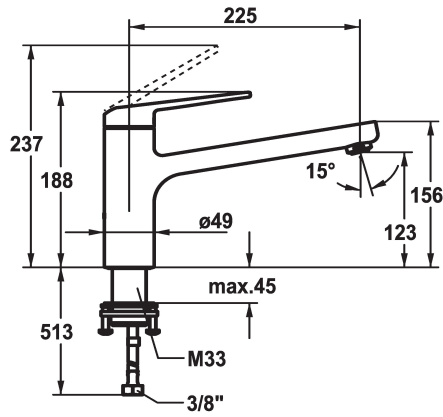

KWC DOMO 6.0 Mitigeur à levier - Cuisine

Modell-Linie: DOMO 6.0 | 10.661.523.000FL
Robinetteries | Robinets à monocommande

KWC-No.

125480
chromeline, A 225, raccords flexibles

- * Mitigeur à levier
- * Bec orientable 150°
- Neoperl® Cascade® SLC
- * OptimalSpace - un espace de lavage ou de travail généreux
- * KWC cartouche M 35 S
- avec technique à disques céramique

- réglage de débit et de température continu
- limitation de température
- * Raccords flexibles 3/8"
- * QuickInstallation - Fixation à l'aide de raccords filetés avec vis de blocage
- Perçage utile ø35 mm

Données techniques

Débit
Raccord
goulot
Commande
Code couleur
Type d'installation
Type de robinet
Dimension de la hauteur
Groupe de bruit pour la robinetterie
Projection A
Label énergétique
Dimension de la sortie d'eau
Matière

12 l/min (3 bar)
tuyaux de raccordement flexibles
orientable
commande par le haut
chromeline
montage vertical
Hebelmischer
188
I
A225
B
123
Laiton

Pièces de rechange

KWC DOMO 6.0
Mitigeur à levier - Cuisine