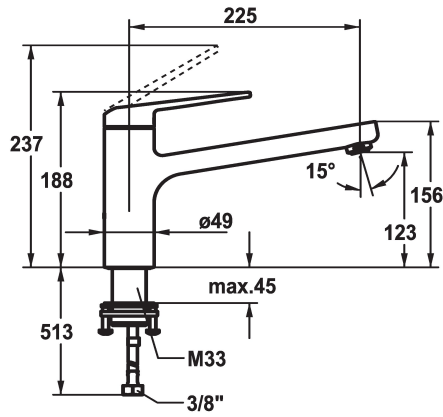

KWC DOMO 6.0 Mitigeur à levier - Cuisine

Modell-Linie: **DOMO 6.0** | 10.661.523.000FL
Robinetteries | Robinets à monocommande

KWC-No.

125480
chromeline, A 225, raccords flexibles

- * Mitigeur à levier
- * Bec orientable 150°
- Neoperl® Cascade® SLC
- * OptimalSpace - un espace de lavage ou de travail généreux
- * KWC cartouche M 35 S
- avec technique à disques céramique

- réglage de débit et de température continu
- limitation de température
- * Raccords flexibles 3/8"
- * QuickInstallation - Fixation à l'aide de raccords filetés avec vis de blocage
- Perçage utile ø35 mm

Données techniques

Débit
Raccord
goulot
Commande
Code couleur
Type d'installation
Type de robinet
Dimension de la hauteur
Groupe de bruit pour la robinetterie
Projection A
Label énergétique
Dimension de la sortie d'eau
Matière
teamNumber
sanitasTroeschNumber

12 l/min (3 bar)
tuyaux de raccordement flexibles
orientable
commande par le haut
chromeline
montage vertical
Hebelmischer
188
I
A225
B
123
Laiton
725490.502
6111 290.501

Pièces de rechange

KWC DOMO 6.0
Mitigeur à levier - Cuisine