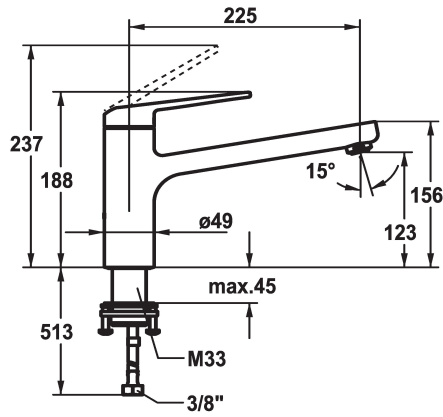

## KWC DOMO 6.0 Mitigeur à levier - Cuisine

Modell-Linie: DOMO 6.0 | 10.661.523.000FL  
Robinetteries | Robinets à monocommande

### KWC-No.

**125480**  
chromeline, A 225, raccords flexibles

- \* Mitigeur à levier
- \* Bec orientable 150°
- Neoperl® Cascade® SLC
- \* OptimalSpace - un espace de lavage ou de travail généreux
- \* KWC cartouche M 35 S
- avec technique à disques céramique

- réglage de débit et de température continu
- limitation de température
- \* Raccords flexibles 3/8"
- \* QuickInstallation - Fixation à l'aide de raccords filetés avec vis de blocage
- Perçage utile ø35 mm

### Données techniques

Débit
Raccord
goulot
Commande
Code couleur
Type d'installation
Type de robinet
Dimension de la hauteur
Groupe de bruit pour la robinetterie
Projection A
Label énergétique
Dimension de la sortie d'eau
Matière