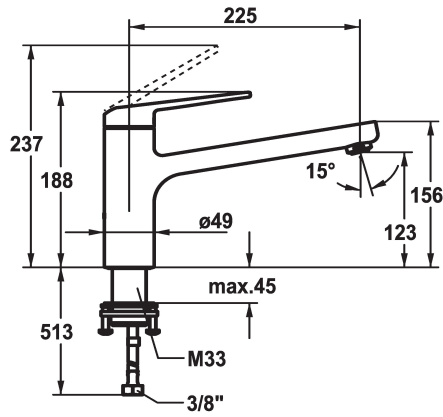

KWC DOMO 6.0 Monomando

Modell-Linie: DOMO 6.0 | 10.661.523.000FL
Griferías de lavabo | Grifo para lavabo

KWC-No.

125480

chromeline, A 225, flexible connection hoses

* Monomando

* Caño orientable 150°

- Neoperl® Cascade® SLC

* OptimalSpace - áreas de lavabo y de trabajo con dimensiones generosas

* KWC cartucho M 35 S

- con tecnología de discos cerámicos

- caudal y temperatura regulables

- limitador de temperatura

* Tubos conexión flexibles 3/8"

* QuickInstallation - Fijación mediante conexión roscada con tornillos de fijación

* Medida orificios ø35 mm

Datos técnicos

Caudal de salida

12 l/min (3 bar)

Racors

tubos de conexión flexibles

caño

B

Dimensión de la altura

123

Material

Latón