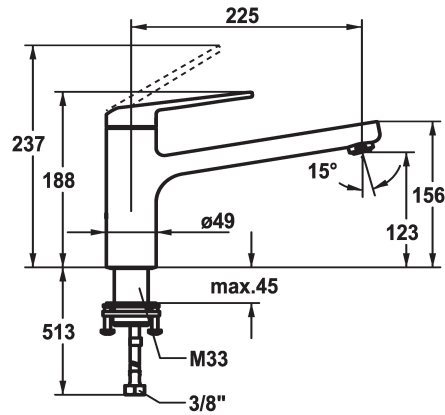

KWC DOMO 6.0 Hebelmischer - Küche

Modell-Linie: DOMO 6.0 | 10.661.523.000FL
Armaturen | Manuelle Armaturen

KWC-Nr.

125480
chromeline, A 225, flexible Anschlusschläuche

- * Hebelmischer
- * Schwenkauslauf 150°
- Neoperl® Cascade® SLC
- * OptimalSpace - grosszügiger Wasch- / Arbeitsbereich
- * KWC Steuerpatrone M 35 S
- mit Keramikscheibentechnik

- Auslaufmenge und Temperatur stufenlos einstellbar
- Temperaturbegrenzung
- * Flexible Anschlusschläuche 3/8"
- * QuickInstallation - Befestigung mit Gewindestutzen M33 x 1.5 mit Feststellschrauben
- Tischbohrung ø35 mm

Technische Daten

Auslaufmenge
Anschluss
Auslauf
Bedienung
Farbcode
Installationsart
Armaturtyp
Mass Höhe
Armaturengeräuschgruppe
Ausladung A
Energie Etiketete
Mass-Wasseraustritt
Material

12 l/min (3 bar)
Flexible Anschlusschläuche
schwenkbar
topbedient
chromeline
Standmontage
Hebelmischer
188
I
A 225
B
123
Messing

Ersatzteile

KWC DOMO 6.0
Hebelmischer - Küche

Modell-Linie: **DOMO 6.0** | 10.661.523.000FL
Armaturen | Manuelle Armaturen

Steuerpatrone M 35 S

538329
Z.537.584
