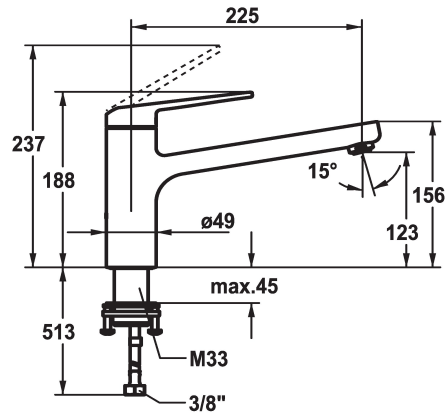

KWC DOMO 6.0 Hebelmischer - Küche

Modell-Linie: **DOMO 6.0** | 10.661.523.000FL
Armaturen | Manuelle Armaturen

KWC-Nr.

125480
chromeline, A 225, flexible Anschlusschläuche

- * Hebelmischer
- * Schwenkauslauf 150°
- Neoperl® Cascade® SLC
- * OptimalSpace - grosszügiger Wasch- / Arbeitsbereich
- * KWC Steuerpatrone M 35 S
- mit Keramikscheibentechnik

- Auslaufmenge und Temperatur stufenlos einstellbar
- Temperaturbegrenzung
- * Flexible Anschlusschläuche 3/8"
- * QuickInstallation - Befestigung mit Gewindestutzen M33 x 1.5 mit Feststellschrauben
- Tischbohrung ø35 mm

Technische Daten

Auslaufmenge
Anschluss
Auslauf
Bedienung
Farbcode
Installationsart
Armaturtyp
Mass Höhe
Armaturengeräuschgruppe
Ausladung A
Energie Etikette
Mass-Wasseraustritt
Material
teamNumber
sanitasTroschNumber

12 l/min (3 bar)
Flexible Anschlusschläuche
schwenkbar
topbedient
chromeline
Standmontage
Hebelmischer
188
I
A 225
B
123
Messing
725490.502
6111 290.501

Ersatzteile

KWC DOMO 6.0 Hebelmischer - Küche

Modell-Linie: **DOMO 6.0** | 10.661.523.000FL
Armaturen | Manuelle Armaturen