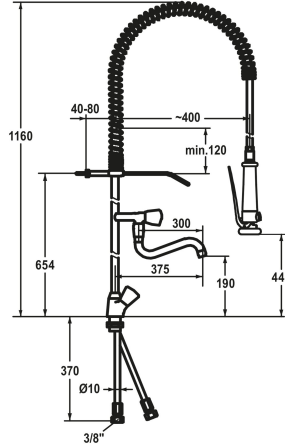

KWC GASTRO Zweigriffmischer - Grossküche

Modell-Linie: GASTRO | K.24.41.63.000C06
Armaturen | Manuelle Armaturen

KWC-Nr.

125440

ganzchrom, A 300

- * Zweigriffmischer
- * Tragfeder aus Edelstahl
- * KWC CORONA Metallgriffe, abziehbar
- * TouchProtect - Schutz vor Verbrennungen durch Zweischalenprinzip
- * Eigensicher gegen Rückfließen
- * Schwenkauslauf 180°
- Strahlregler-Mundstück
- * Geschirwaschbrause
- absperbare Siebbrause mit Schließverzögerung
- mit Ventil-Wartungseinheit zur Reinigung und schwenkbarem

- Siebstrahl
- SprayClean - aktive Kalkbeseitigung und schnelle Siebreinigung
- SprayLock - arretierbarer Brausestrahl
- PowerClean - Siebstrahlmodus
- * OptimalSpace - grosszügiger Wasch- / Arbeitsbereich
- * Flachtellerventiloberteil M20 x 1.25
- Edelstahl Ventilsitz
- * Kupferrohranschlüsse ø10 mm
- * Befestigung mit Gewindestutzen M33 x 1.5
- * Tischbohrung ø35 mm

Technische Daten

Anschluss
Wandhalter
Farbcode
Installationsart
Armaturtyp
Mass Höhe
Ausladung A
Mass-Wasseraustritt
Material

Kupferrohranschlüsse
mit Wandhalter
chromeline
Standmontage
Zweigriffmischer
1160
A 300
178/446
Messing