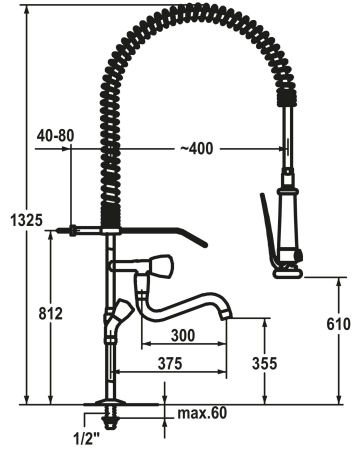

## KWC GASTRO Zweigriffmischer - Grossküche

Modell-Linie: GASTRO | K.24.42.63.000C71  
Armaturen | Manuelle Armaturen

### KWC-Nr.

**125439**

ganzchrom, AD 153, A 300

- \* Zweigriffmischer
- \* Tragfeder aus Edelstahl
- \* KWC CORONA Metallgriffe, abziehbar
- \* TouchProtect - Schutz vor Verbrennungen durch Zweischalenprinzip
- \* Eigensicher gegen Rückfließen
- \* Schwenkauslauf 180°
- \* Geschirrwashbrause
- absperrbare Siebbräuse mit Schließverzögerung

- mit Ventil-Wartungseinheit zur Reinigung
- SprayClean - aktive Kalkbeseitigung und schnelle Siebreinigung
- SprayLock - arretierbarer Brausestrahl
- PowerClean - Siebstrahlmodus
- \* OptimalSpace - grosszügiger Wasch- / Arbeitsbereich
- \* Flachtellerventiloberteil M20 x 1.25
- Edelstahl Ventilsitz
- \* Standanschlüsse 1/2" x 3/4" L 130
- Tischbohrung ø22 mm

### Technische Daten

Wandhalter
Farbcode
Installationsart
Armaturtyp
Mass Höhe
Ausladung A
Anschluss Mass
Mass-Wasseraustritt
Material

mit Wandhalter
chromeline
Standmontage
Zweigriffmischer
1325
A 300
153
610
Messing