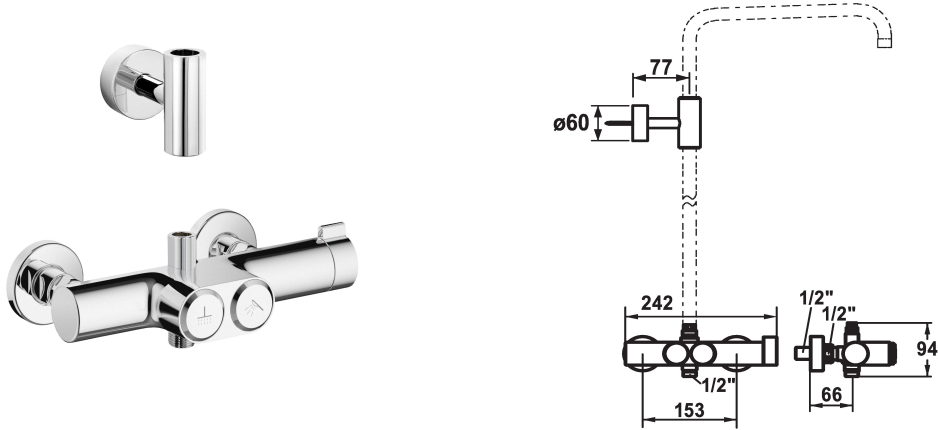

KWC SHOWERCULTURE Thermostat Mischer - Dusche - Komponenten

Modell-Linie: **SHOWERCULTURE** | 26.005.380.000
Duscharmaturen | Duschsysteme

KWC-Nr.

125436
chromeline, AD 153

- * Thermostat Mischer choice
- mit Abgang (oben) für wasserführende Duschgleitstange
- * Ohne Mengenregulierung
- * Geeignet für Anschluss / Befestigung von Duschgleitstangen-Sets
- * SkinProtect - Sicherheitsstopp gegen Verbrühen
- * Aktivierung des Verbrauchers auf Knopfdruck "choice"
- * KWC Kugelgelenk Brausenhalter, Höhenverstellung arretierbar
- * Eigensicher gegen Rückfließen
- * Einfach auf bestehende Anschlüsse montierbar
- * Thermostatische Präzisions-Regelheit
- konstante Wassertemperatur (auch bei netzseitigen Druckschwankungen)
- hohe Reaktionsgeschwindigkeit
- * Wandanschlüsse 1/2" x 1/2", absperbar L 40

- * Lieferumfang:
- Brausenschlauch 1600 mm, Kunststoff 26.001.003.000
- Duschgleitstangen-Halter (oben), zum Verbinden von Gleitstange und Brausenarm
- * Separat bestellen:
- Wasserführendes Duschgleitstangen-Set:
- 26.004.003.000
- 26.004.004.000
- Handbrause KWC BOSSANOVA, KWC FIT oder KWC CHOICE
- Kopfbrause KWC PIATTO-X
- * Besuchen Sie www.kwc.com für umfassende Planungs- und Installationsinformationen, sowie Angaben zur Bedienung oder kontaktieren Sie Ihre KWC Ansprechperson.

Technische Daten

Brausenabgang: Auslaufmenge
Farbcode
Installationsart
Armaturtyp
Mass Höhe
Brausenabgang: Armaturengeräuschgruppe
Energie Etikette
Anschluss Mass
Material

13 l/min (3bar)
chromeline
Wandmontage
Thermostat
40
l
B
153
Messing