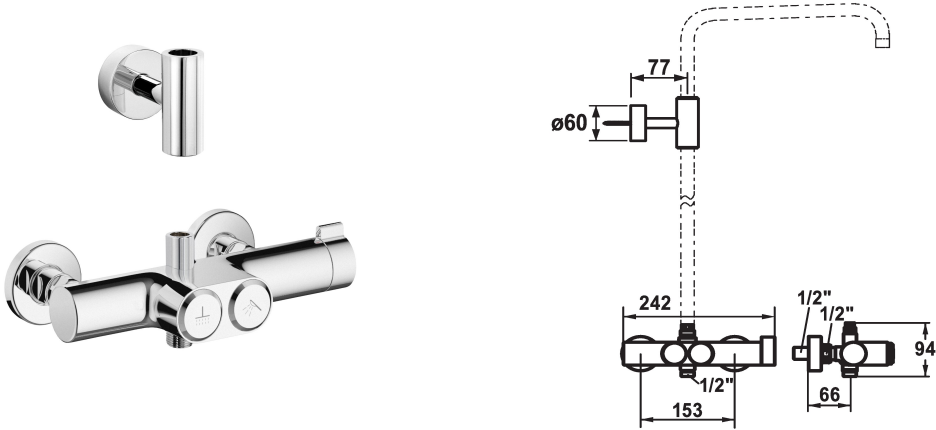

## KWC SHOWERCULTURE Thermostat Mischer - Dusche - Komponenten

Modell-Linie: **SHOWERCULTURE** | 26.005.380.000  
Duscharmaturen | Duschesysteme

### KWC-Nr.

**125436**

chromeline, AD 153

- \* Thermostat Mischer choice
- mit Abgang (oben) für wasserführende Duschgleitstange
- \* Ohne Mengenregulierung
- \* Geeignet für Anschluss / Befestigung von Duschgleitstangen-Sets
- \* SkinProtect - Sicherheitsstopp gegen Verbrühen
- \* Aktivierung des Verbrauchers auf Knopfdruck "choice"
- \* KWC Kugelgelenk Brausenhalter, Höhenverstellung arretierbar
- \* Eigensicher gegen Rückfließen
- \* Einfach auf bestehende Anschlüsse montierbar
- \* Thermostatische Präzisions-Regelheit
- konstante Wassertemperatur (auch bei netzseitigen Druckschwankungen)
- hohe Reaktionsgeschwindigkeit
- \* Wandanschlüsse 1/2" x 1/2", absperbar L 40

- \* Lieferumfang:
- Brausenschlauch 1600 mm, Kunststoff 26.001.003.000
- Duschgleitstangen-Halter (oben), zum Verbinden von Gleitstange und Brausenarm
- \* Separat bestellen:
- Wasserführendes Duschgleitstangen-Set:  
- 26.004.003.000  
- 26.004.004.000
- Handbrause KWC BOSSANOVA, KWC FIT oder KWC CHOICE
- Kopfbrause KWC PIATTO-X
- \* Besuchen Sie [www.kwc.com](http://www.kwc.com) für umfassende Planungs- und Installationsinformationen, sowie Angaben zur Bedienung oder kontaktieren Sie Ihre KWC Ansprechperson.

13 l/min (3bar)
chromeline
Wandmontage
Thermostat
40
l
B
153
Messing
725553.502
6111 740.501