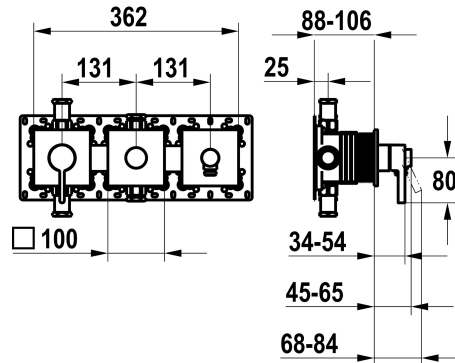

KWC FIT

Afmontageset, met bescherming DIN EN 1717 - Eengreepsmengkraan - Badkuip

Modell-Linie: FIT | 20.544.550.000

Douches | Badkranen

KWC-No.

125435

chromeline, afmontageset, met bescherming DIN EN 1717

* Afbouwdeel met decorset met functie-eenheid KWC HOMEBOX

* Uitloop

- met geïntegreerde slangaansluiting
- boven of onder voor de tweede verbruiker met CHOICE omstel zonder automatische reset

* KWC patroon M 35-S HF

- met keramische-schijventechniek
- debiet en temperatuur traploos instelbaar

* Levering:

- Eengreepsmengkraan
- Omstelunit
- Slangaansluiting
- Schroefloze bevestiging van de afdekplaat

* Apart bestellen:

- Inbouweenheid KWC HOMEBOX Thermostatische / hendelmenger
2 consumenten 39.006.261.931

Technical Data

Doorstroomhoeveelheid	19.2 l/min (3 bar)
Vaatdouche uitloop: doorstroomhoeveelheid	15.2 l/min (3 bar)
Diameter	362x100
Handling	frontaal bediend
Kleurcode	chromeline
Installation_type	Wandmontage
Faucet_typ	Hebelmischer
G_Acoustic group	II
Inbouwdeel	Afbouwdeel met decorset, met DIN EN 1717
Vaatdouche uitloop: geluidsklasse	I
EnergyLabelCH	C
Materiaal	Messing