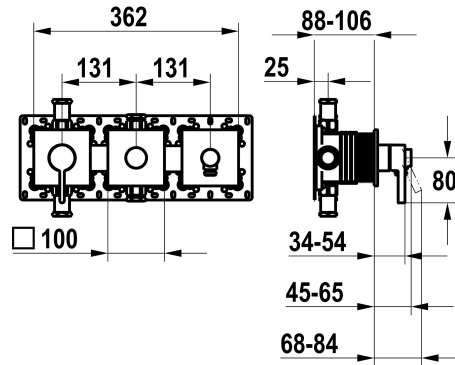

KWC FIT

Afmontageset, met bescherming DIN EN 1717 - Eengrepsmengkraan - Badkuip

Modell-Linie: FIT | 20.544.550.000

Douches | Badkranen

KWC-No.

125435

chromeline, afmontageset, met bescherming DIN EN 1717

* Afbouwdeel met decorset met functie-eenheid KWC HOMEBOX

* Uitloop

- met geïntegreerde slangaansluiting
- boven of onder voor de tweede verbruiker met CHOICE omstel zonder automatische reset

* KWC patroon M 35-S HF

- met keramische-schijventechniek
- debiet en temperatuur traploos instelbaar

* Levering:

- Eengrepsmengkraan
- Omstelunit
- Slangaansluiting
- Schroefloze bevestiging van de afdekplaat

* Apart bestellen:

- Inbouweenheid KWC HOMEBOX Thermostatische / hendelmenger
2 consumenten 39.006.261.931

Technical Data

Doorstroomhoeveelheid

19.2 l/min (3 bar)

Vaatdouche uitloop: doorstroomhoeveelheid

15.2 l/min (3 bar)

Diameter

362x100

Bediening