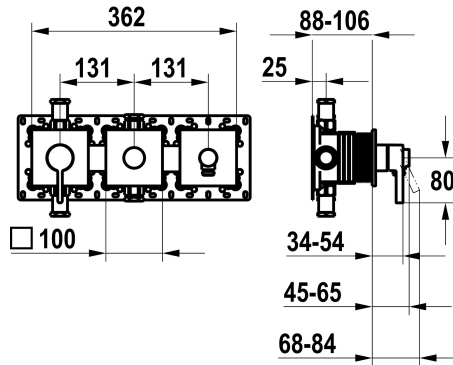

## KWC FIT

Afmontageset, met bescherming DIN EN 1717 - Eengreepsmengkraan - Badkuip

Modell-Linie: FIT | 20.544.550.000  
Douches | Badkranen

### KWC-No.

**125435**  
chromeline, afmontageset, met bescherming DIN EN 1717

**360008124**  
matt black, afmontageset, met bescherming DIN EN 1717

### Technical Data

Doorstroomhoeveelheid	19.2 l/min (3 bar)
Vaatdouche uitloop: doorstroomhoeveelheid	15.2 l/min (3 bar)
Diameter	362x100
Bediening	frontaal bediend
Kleurcode	chromeline
Type installatie	Wandmontage
Kraan type	Hebelmischer
geluidsklasse	II
Inbouwdeel	Afbouwdeel met decorset, met DIN EN 1717
Vaatdouche uitloop: geluidsklasse	I
Energietabel	C
Materiaal	Messing

Doorstroomhoeveelheid	19.2 l/min (3 bar)
Vaatdouche uitloop: doorstroomhoeveelheid	15.2 l/min (3 bar)
Diameter	362x100
Bediening	frontaal bediend
Kleurcode	chromeline
Type installatie	Wandmontage
Kraan type	Hebelmischer
geluidsklasse	II
Inbouwdeel	Afbouwdeel met decorset, met DIN EN 1717
Vaatdouche uitloop: geluidsklasse	I
Energietabel	C
Materiaal	Messing