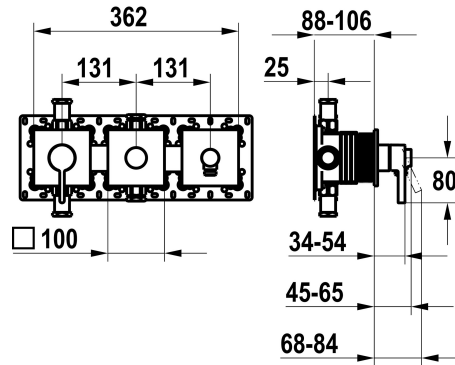

KWC FIT

Fertigmontageset, mit Sicherungseinrichtung DIN EN 1717 - Hebelmischer - Wanne

Modell-Linie: FIT | 20.544.550.000
Duscharmaturen | Wannenmischer

KWC-Nr.

125435

chromeline, Fertigmontageset, mit Sicherungseinrichtung DIN EN 1717

360008124

matt black, Fertigmontageset, mit Sicherungseinrichtung DIN EN 1717

* Fertigmontageset mit Funktionseinheit KWC HOMEBOX

* Abgang

- bei integriertem Schlauchanschluss
- oben oder unten für den zweiten Verbraucher mit Umsteller CHOICE ohne automatische Rückstellung

* KWC Steuerpatrone M 35-S HF

- mit Keramikscheibentechnik
- Auslaufmenge und Temperatur stufenlos einstellbar

* Lieferumfang:

- Hebelmischer-Einheit
- Umsteller-Einheit
- Schlauchanschluss-Einheit
- Schraubenlose Befestigung der Abdeckplatte

* Separat bestellen:

- Unterputz-Einheit KWC HOMEBOX Thermostat- / Hebelmischer 2 Verbraucher 39.006.261.931

Technische Daten

Durchflussmenge	19.2 l/min (3 bar)
Brausenabgang: Auslaufmenge	15.2 l/min (3 bar)
Durchmesser	362 x 100
Bedienung	frontbedient
Farbcode	chromeline
Installationsart	Wandmontage
Armaturtyp	Hebelmischer
Armaturengeräuschgruppe	II
Unterputz	FM-Set, mit SI DIN EN 1717
Brausenabgang: Armaturengeräuschgruppe	I
Energie Etikette	C
Material	Messing