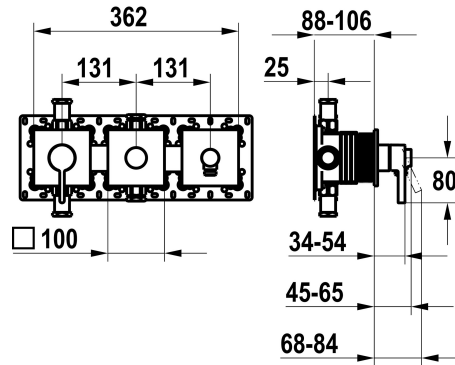

## KWC FIT

Fertigmontageset, mit Sicherungseinrichtung DIN EN 1717 - Hebelmischer - Wanne

Modell-Linie: FIT | 20.544.550.000  
Duscharmaturen | Wannenmischer

### KWC-Nr.

**125435**

chromeline, Fertigmontageset, mit Sicherungseinrichtung DIN EN 1717

\* Fertigmontageset mit Funktionseinheit KWC HOMEBOX

\* Abgang

- bei integriertem Schlauchanschluss  
- oben oder unten für den zweiten Verbraucher mit Umsteller CHOICE ohne automatische Rückstellung

\* KWC Steuerpatrone M 35-S HF

- mit Keramikscheibentechnik  
- Auslaufmenge und Temperatur stufenlos einstellbar

\* Lieferumfang:

- Hebelmischer-Einheit  
- Umsteller-Einheit  
- Schlauchanschluss-Einheit  
- Schraubenlose Befestigung der Abdeckplatte

### Technische Daten

Durchflussmenge	19.2 l/min (3 bar)
Brausenabgang: Auslaufmenge	15.2 l/min (3 bar)
Durchmesser	362 x 100
Bedienung	frontbedient
Farbcode	chromeline
Installationsart	Wandmontage
Armaturtyp	Hebelmischer
Armaturengeräuschgruppe	II
Unterputz	FM-Set, mit SI DIN EN 1717
Brausenabgang: Armaturengeräuschgruppe	I
Energie Etikette	C
Material	Messing