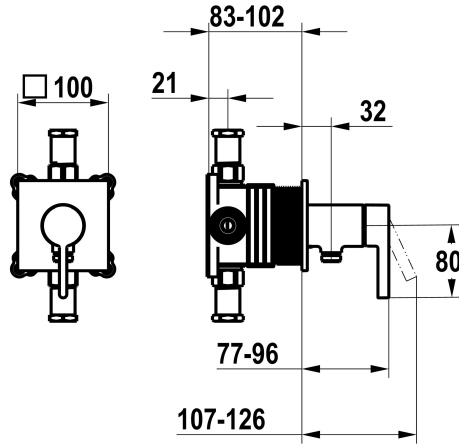

KWC FIT

Afmontageset, met bescherming DIN EN 1717 - Eengreepsmengkraan - Douche

Modell-Linie: FIT | 21.544.550.000

Douches | Handdouches

KWC-No.

125434

chromeline, afmontageset, met bescherming DIN EN 1717

* Afbouwdeel met decorset met functie-eenheid KWC HOMEBOX

* Uitloop

- met geïntegreerde slangaansluiting

* KWC patroon M 35-S HF

- met keramische-schijventechniek

- debiet en temperatuur traploos instelbaar

* Levering:

- Eengreepsmengkraan - met geïntegreerde slangaansluiting

- Schroefloze bevestiging van de afdekplaat

* Apart bestellen:

- Inbouweenheid KWC HOMEBOX Hefboommixer 1 Consumenten

39.006.251.931

NEW

Technical Data

Doorstroomhoeveelheid

16 l/min (3 bar)

Diameter

100x100

Handling

frontaal bediend

Kleurcode

chromeline

Installation_type

Wandmontage