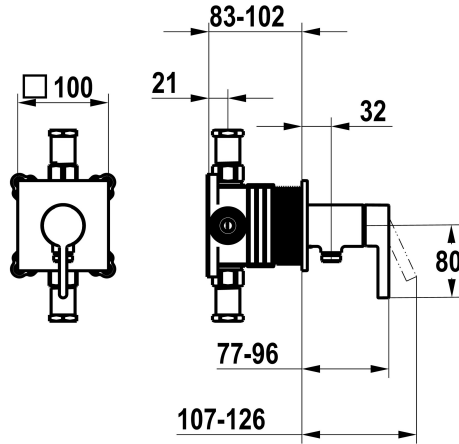

KWC FIT

Afmontageset, met bescherming DIN EN 1717 - Eengreepsmengkraan - Douche

Modell-Linie: FIT | 21.544.550.000
Douches | Handdouches

KWC-No.

125434
chromeline, afmontageset, met bescherming DIN EN 1717

NEW

- * Afbouwdeel met decorset met functie-eenheid KWC HOMEBOX
- * Uitloop
 - met geïntegreerde slangaansluiting
- * KWC patroon M 35-S HF
 - met keramische-schijventechniek
 - debiet en temperatuur traploos instelbaar

- * Levering:
 - Eengreepsmengkraan - met geïntegreerde slangaansluiting
 - Schroefloze bevestiging van de afdekplaat
- * Apart bestellen:
 - Inbouweenheid KWC HOMEBOX Hefboommixer 1 Consumenten 39.006.251.931

Technical Data

Doorstroomhoeveelheid
Diameter
Bediening
Kleurcode
Type installatie
Kraan type
geluidsklasse
Inbouwdeel
Energielabel
Materiaal

16 l/min (3 bar)
100x100
frontaal bediend
chromeline
Wandmontage
Hebelmischer
I
Afbouwdeel met decorset, met DIN EN 1717
C
Messing