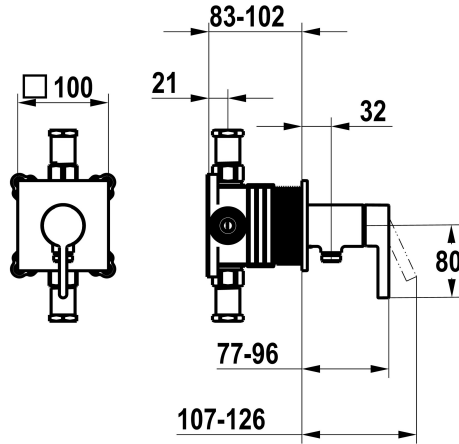

## KWC FIT

Set pronto da installare, con dispositivo di sicurezza DIN EN 1717 – miscelatore a leva – doccia

Modell-Linie: FIT | 21.544.550.000

Rubinerterie per doccia | Rubinerterie monocomando per doccia

### KWC-No.

**125434**

chromeline, set pronto da installare, con dispositivo di sicurezza DIN EN 1717

- \* Set di montaggio con unità funzionale KWC HOMEBOX
- \* Scarico
- con attacco per tubo flessibile integrato
- \* KWC cartuccia M 35-S HF
- con tecnica a dischi in ceramica
- regolazione continua della portata e della temperatura

### Dati tecnici

Portata	16 l/min (3 bar)
Diametro	100x100
Operazione	azionamento frontale
Codice colore	chromeline
Tipo di installazione	Installazione a parete
Tipo di rubinetto	Hebelmischer
Classe di rumorosità	I
Unità per incasso	Set di montaggio, con DIN EN 1717
Etichetta energetica	C
Materiale	Ottone

Portata	16 l/min (3 bar)
Diametro	100x100
Operazione	azionamento frontale
Codice colore	chromeline
Tipo di installazione	Installazione a parete
Tipo di rubinetto	Hebelmischer
Classe di rumorosità	I
Unità per incasso	Set di montaggio, con DIN EN 1717
Etichetta energetica	C
Materiale	Ottone