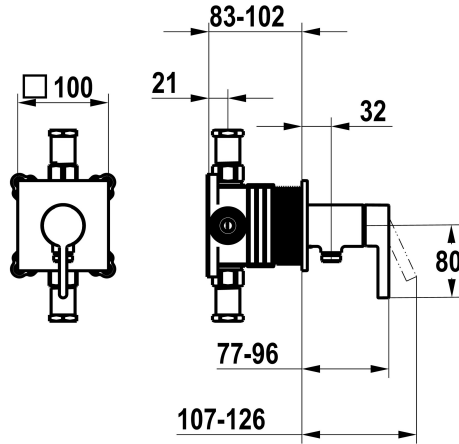

KWC FIT

Fertigmontageset, mit Sicherungseinrichtung DIN EN 1717 - Hebelmischer - Dusche

Modell-Linie: FIT | 21.544.550.000

Duscharmaturen | Konventionelle Dusche

KWC-Nr.

125434

chromeline, Fertigmontageset, mit Sicherungseinrichtung DIN EN 1717

* Fertigmontageset mit Funktionseinheit KWC HOMEBOX

* Abgang

- bei integriertem Schlauchanschluss

* KWC Steuerpatrone M 35-S HF

- mit Keramikscheibentechnik

- Auslaufmenge und Temperatur stufenlos einstellbar

* Lieferumfang:

- Hebelmischer-Einheit mit integriertem Schlauchanschluss

- Schraubenlose Befestigung der Abdeckplatte

* Separat bestellen:

- Unterputz-Einheit KWC HOMEBOX Hebelmischer 1 Verbraucher

39.006.251.931

NEW

Technische Daten

Durchflussmenge	16 l/min (3 bar)
Durchmesser	100 x 100
Bedienung	frontbedient
Farbcode	chromeline
Installationsart	Wandmontage
Armaturtyp	Hebelmischer
Armaturengeräuschgruppe	I
Unterputz	FM-Set, mit SI DIN EN 1717
Energie Etikette	C
Material	Messing