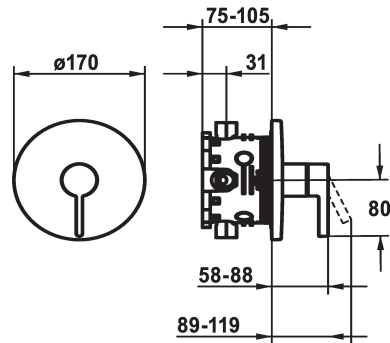

KWC FIT

Afbouwdeel met decorset met functie-eenheid

Modell-Linie: FIT | 21.544.502.000

Douches | Handdouches

KWC-No.

125428

chromeline, Trim kit

* Afbouwdeel met decorset met functie-eenheid

* Uitloop boven of beneden

* KWC patroon M 35 H

- met keramische-schijventechniek

- debiet en temperatuur traploos instelbaar

* Levering:

- Mengkraan-eenheid, hendel, kap, huls, afdekplaat, rozetdrager

- Schroefloze bevestiging van de afdekplaat

* Apart bestellen:

- Inbouweenheid KWC BLUEBOX®

½", zonder afsluiting, 39.999.900.931

¾" (½"), met afsluiting, 39.999.910.931

Technical Data

Doorstroomhoeveelheid

19 l/min (3 bar)

Diameter