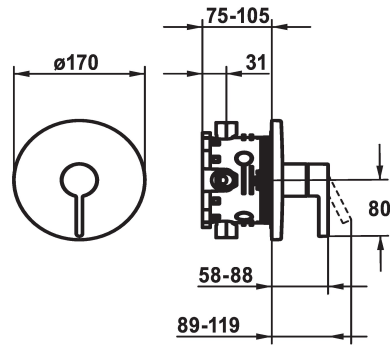

KWC FIT

Afbouwdeel met decorset met functie-eenheid

Modell-Linie: FIT | 21.544.502.000

Douches | Handdouches

KWC-No.

125428

chromeline, Trim kit

* Afbouwdeel met decorset met functie-eenheid

* Uitloop boven of beneden

* KWC patroon M 35 H

- met keramische-schijventechniek

- debiet en temperatuur traploos instelbaar

* Levering:

- Mengkraan-eenheid, hendel, kap, huls, afdekplaat, rozetdrager

- Schroefloze bevestiging van de afdekplaat

* Apart bestellen:

- Inbouweenheid KWC BLUEBOX®

½", zonder afsluiting, 39.999.900.931

¾" (½"), met afsluiting, 39.999.910.931

Technical Data

Doorstroomhoeveelheid

19 l/min (3 bar)

Diameter