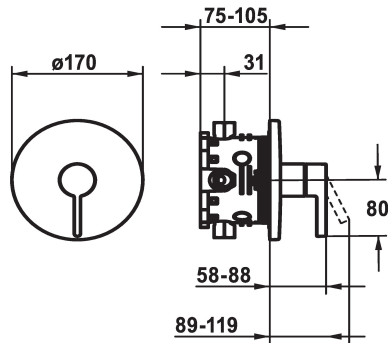

KWC FIT

Embellecedor con unidad funcional

Modell-Linie: FIT | 21.544.502.000

Duchas | Duchas convencionales

KWC-No.

125428

chromeline, Trim kit

- * Embellecedor con unidad funcional
- * Salida para bañera ó ducha
- * KWC cartucho M 35 H
- con tecnología de discos cerámicos
- caudal y temperatura regulables
- * Volumen de entrega:

- Unidad mezcladora, mando, casquillo, florón, fijación florón
- Fijación siin tornillos
- * Pedir por separado:
- Unidad empotrable KWC BLUEBOX®
- ½", sin prebloqueo, 39.999.900.931
- ¾" (½"), con prebloqueo, 39.999.910.931

Datos técnicos

Caudal
Diámetro
Operación
Código de color
Tipo de instalación
Tipo de grifo
Grupo de ruido
Unidad de empotrar
Etiqueta energética
Material

19 l/min (3 bar)
D170
accionamiento frontal
chromeline
Montaje a pared
Hebelmischer
I
FM-Set
C
Latón

KWC FIT

Embellecedor con unidad funcional

Modell-Linie: FIT | 21.544.502.000
Duchas | Duchas convencionales

Z.537.593

Z.537.595

537600
Z.537.600

Z.537.953

Piezas de recambio