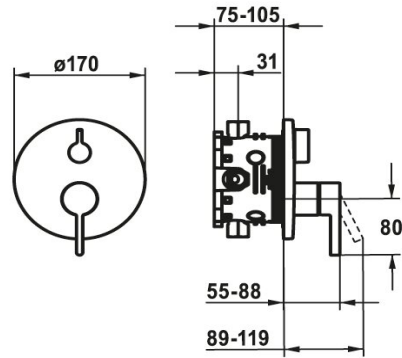

## KWC FIT

Afbouwdeel met decorset met functie-eenheid

Modell-Linie: FIT | 20.544.512.000  
Douches | Badkranen

### Inbouwdeel

FM-Set

Afbouwdeel met decorset, met  
DIN EN 1717

FM-Set

- \* Afbouwdeel met decorset met functie-eenheid
- \* Uitloop boven en beneden
- \* Draaigreep voor omstelling
- \* KWC patroon M 35 H
- met keramische-schijventechniek
- debiet en temperatuur traploos instelbaar
- \* Levering:

- Mengkraaneenheid, hendel, kap, huls, afdekplaat, rozetdrager, omstelling
- Schroefloze bevestiging van de afdekplaat
- \* Apart bestellen:
- Inbouweenheid KWC BLUEBOX®
- ½", zonder afsluiting, 39.999.900.931
- ¾" (½"), met afsluiting, 39.999.910.931

### Technical Data

Doorstroomhoeveelheid

19 l/min (3 bar)

Diameter

D170

Handling

frontaal bediend

Kleurcode