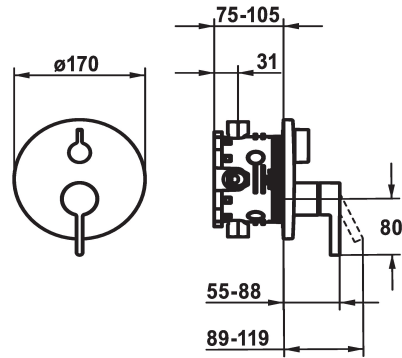

KWC FIT

Afbouwdeel met decorset met functie-eenheid

Modell-Linie: FIT | 20.544.512.000

Douches | Badkranen

KWC-No.

125426

chromeline, Trim kit

125427

chromeline, Trim kit, with vacuum breaker

Inbouwdeel

FM-Set

Afbouwdeel met decorset, met
DIN EN 1717

- * Afbouwdeel met decorset met functie-eenheid
- * Uitloop boven en beneden
- * Draaigreep voor omstelling
- * KWC patroon M 35 H
- met keramische-schijventechniek
- debiet en temperatuur traploos instelbaar
- * Levering:

- Mengkraaneenheid, hendel, kap, huls, afdekplaat, rozetdrager, omstelling
- Schroefloze bevestiging van de afdekplaat
- * Apart bestellen:
- Inbouw eenheid KWC BLUEBOX®
- ½", zonder afsluiting, 39.999.900.931
- ¾" (½"), met afsluiting, 39.999.910.931

Technical Data

Doorstroomhoeveelheid	19 l/min (3 bar)
Diameter	D170
Bediening	frontaal bediend
Kleurcode	chromeline
Type installatie	Wandmontage
Kraan type	Hebelmischer
geluidsklasse	I
Inbouwdeel	Afbouwdeel met decorset, met DIN EN 1717
Energielabel	C
Materiaal	Messing