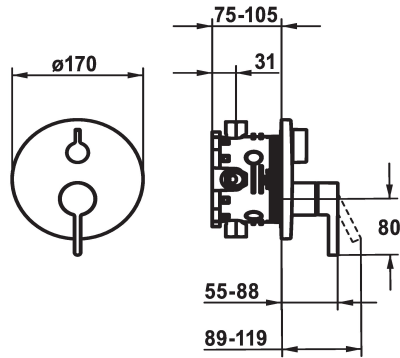

KWC FIT

Embellecedor con unidad funcional

Modell-Linie: FIT | 20.544.512.000

Duchas | Grifos de bañera

KWC-No.

125426

chromeline, Trim kit

125427

chromeline, Trim kit, with vacuum breaker

Unidad de empotrar

FM-Set

Embellecedor, con DIN EN 1717

- * Embellecedor con unidad funcional
- * Salida para bañera y ducha
- * Mando giratorio para la inversión
- * KWC cartucho M 35 H
- con tecnología de discos cerámicos
- caudal y temperatura regulables
- * Volumen de entrega:

- Unidad mezcladora, mando, casquillo, florón, fijación florón, inversor
- Fijación sin tornillos
- * Pedir por separado:
- Unidad empotrable KWC BLUEBOX®
- ½", sin prebloqueo, 39.999.900.931
- ¾" (½"), con prebloqueo, 39.999.910.931

Datos técnicos

Caudal
Diámetro
Operación
Código de color
Tipo de instalación
Tipo de grifo
Grupo de ruido
Unidad de empotrar
Etiqueta energética
Material

19 l/min (3 bar)
D170
accionamiento frontal
chromeline
Montaje a pared
Hebelmischer
I
Embellecedor, con DIN EN 1717
C
Latón