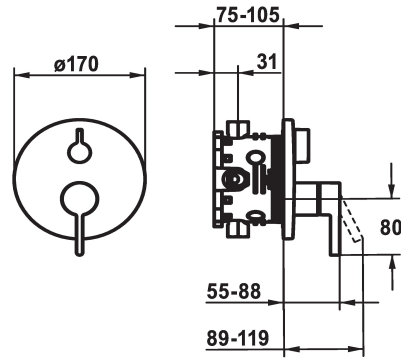

KWC FIT

Fertigmontageset - Hebelmischer - Wanne

Modell-Linie: FIT | 20.544.512.000
Duscharmaturen | Wannenmischer

KWC-Nr.

125426
chromeline, Fertigmontageset

125427
chromeline, Fertigmontageset, mit Sicherungseinrichtung DIN EN 1717

360008634
matt black, Fertigmontageset

360008641
matt black, Fertigmontageset, mit Sicherungseinrichtung DIN EN 1717

- Fertigmontageset mit Funktionseinheit
- Abgang oben und unten
- Drehgriff zur Umstellung
- KWC Steuerpatrone M 35 H
- mit Keramikscheibentechnik
- Auslaufmenge und Temperatur stufenlos einstellbar
- Lieferumfang:

Unterputz

FM-Set

FM-Set, mit SI DIN EN 1717

FM-Set

FM-Set, mit SI DIN EN 1717

- Mischereinheit, Hebel, Kappe, Hülse, Abdeckplatte, Rosettenträger, Umstellung
- Schraubenlose Befestigung der Abdeckplatte
- Separat bestellen:
- Unterputz-Einheit KWC BLUEBOX® ½", ohne Vorabsperung, 39.999.900.931
- ¾" (½"), mit Vorabsperung, 39.999.910.931

Technische Daten

Durchflussmenge	19 l/min (3 bar)
Durchmesser	D170
Bedienung	frontbedient
Farbcode	chromeline
Installationsart	Wandmontage
Armaturtyp	Hebelmischer
Armaturengeräuschgruppe	I
Unterputz	FM-Set, mit SI DIN EN 1717
Energie Etikette	C
Material	Messing
teamNumber	725684.502
sanitasTroeschNumber	6111 314.501

Notwendiges Zubehör