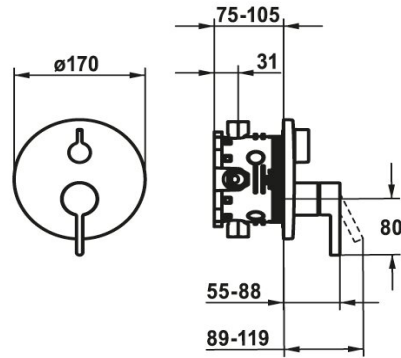

## KWC FIT

Afbouwdeel met decorset met functie-eenheid

Modell-Linie: FIT | 20.544.502.000  
Douches | Badkranen

### Inbouwdeel

FM-Set

Afbouwdeel met decorset, met  
DIN EN 1717

FM-Set

- \* Afbouwdeel met decorset met functie-eenheid
- \* Uitloop boven en beneden
- \* Draaigreep voor omstelling
- \* KWC patroon M 35 H
- met keramische-schijventechniek
- debiet en temperatuur traploos instelbaar
- \* Levering:

- Mengkraaneenheid, hendel, kap, huls, afdekplaat, rozetdrager, omstelling
- Schroefloze bevestiging van de afdekplaat
- \* Apart bestellen:
- Inbouweenheid KWC BLUEBOX®
- ½", zonder afsluiting, 39.999.900.931
- ¾" (½"), met afsluiting, 39.999.910.931

### Technical Data

Doorstroomhoeveelheid

19 l/min (3 bar)

Diameter

D170

Handling

frontaal bediend

Kleurcode