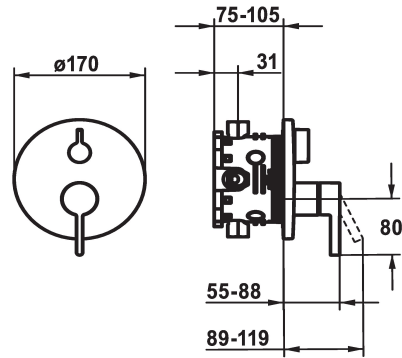

KWC FIT

Afbouwdeel met decorset met functie-eenheid

Modell-Linie: FIT | 20.544.502.000

Douches | Badkranen

KWC-No.

125426
chromeline, Trim kit

125427
chromeline, Trim kit, with vacuum breaker

- * Afbouwdeel met decorset met functie-eenheid
- * Uitloop boven en beneden
- * Draaigreep voor omstelling
- * KWC patroon M 35 H
- met keramische-schijventechniek
- debiet en temperatuur traploos instelbaar
- * Levering:

Inbouwdeel

FM-Set

Afbouwdeel met decorset, met
DIN EN 1717

- Mengkraaneenheid, hendel, kap, huls, afdekplaat, rozetdrager, omstelling
- Schroefloze bevestiging van de afdekplaat
- * Apart bestellen:
- Inbouw eenheid KWC BLUEBOX®
- ½", zonder afsluiting, 39.999.900.931
- ¾" (½"), met afsluiting, 39.999.910.931

Technical Data

Doorstroomhoeveelheid	19 l/min (3 bar)
Diameter	D170
Bediening	frontaal bediend
Kleurcode	chromeline
Type installatie	Wandmontage
Kraan type	Hebelmischer
geluidsklasse	I
Inbouwdeel	FM-Set
Energielabel	C
Materiaal	Messing

Vereiste toebehoren

KWC FIT

Afbouwdeel met decorset met functie-eenheid

Modell-Linie: FIT | 20.544.502.000
Douches | Badkranen

BLUEBOX Inbouwdeel Compact

124005
39.999.900.931

BLUEBOX Inbouwdeel Compact

124006
39.999.910.931