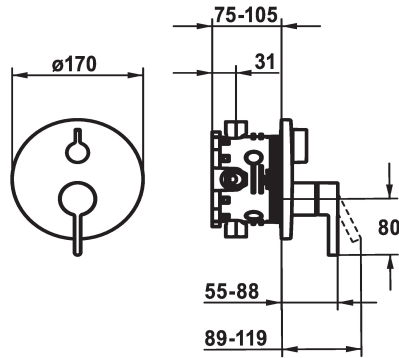

## KWC FIT

Embellecedor con unidad funcional

Modell-Linie: FIT | 20.544.502.000

Duchas | Grifos de bañera

### KWC-No.

**125426**

chromeline, Trim kit

**125427**

chromeline, Trim kit, with vacuum breaker

### Unidad de empotrar

FM-Set

Embellecedor, con DIN EN 1717

- \* Embellecedor con unidad funcional
- \* Salida para bañera y ducha
- \* Mando giratorio para la inversión
- \* KWC cartucho M 35 H
- con tecnología de discos cerámicos
- caudal y temperatura regulables
- \* Volumen de entrega:

- Unidad mezcladora, mando, casquillo, florón, fijación florón, inversor
- Fijación sin tornillos
- \* Pedir por separado:
- Unidad empotrable KWC BLUEBOX®
- ½", sin prebloqueo, 39.999.900.931
- ¾" (½"), con prebloqueo, 39.999.910.931