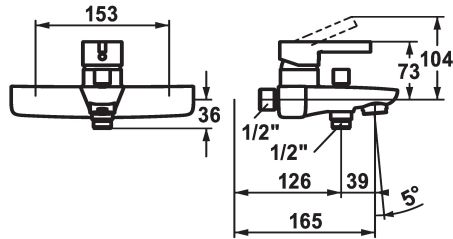

KWC FIT Eengreepsmengkraan

Modell-Linie: FIT | 20.542.012.0000G
Douches | Badkranen

KWC-No.

125422
chromeline, AD 153, A 165, without raccord, without spray head, hose and holder

doucheset

zonder douche, slang en houder

Kleurcode

chromeline

- * Eengreepsmengkraan
- * Omzetting met automatische reset
- * Beveiligd tegen terugstroming
- * Vaste uitloop
- Neoperl® Perlator®

- * KWC patroon M 35 H
- met keramische-schijventechniek
- debiet en temperatuur traploos instelbaar
- * Apart bestellen:
- Wandaansluitingen 1/2" x 3/4", afsluitbaar L 40

Technical Data

A_Spout_Spray
Vaatdouche uitloop: doorstroomhoeveelheid
Connection
uitloop
doucheset
Handling
Kleurcode
Installation_type
Faucet_typ
Hoogteafmeting
G_Acoustic group
Vaatdouche uitloop: geluidsklasse
Projection_A
EnergyLabelCH
Connection measure
Afmetingen wateruitlaat
Materiaal

20 l/min (3 bar)
16 l/min (3bar)
ohne_Raccords
vast
zonder douche, slang en houder
bovenbediening
chromeline
Wandmontage
Hebelmischer
73
II
II
A165
C
153
10
Messing