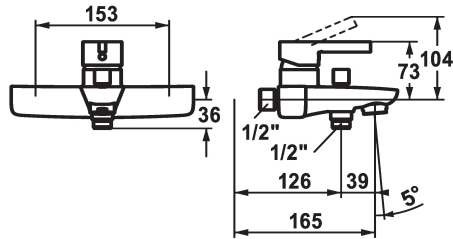

KWC FIT Eengreepsmengkraan

Modell-Linie: FIT | 20.542.012.0000G
Douches | Badkranen

KWC-No.

125422
chromeline, AD 153, A 165, without raccord, without spray head, hose and holder

doucheset

zonder douche, slang en houder

Kleurcode

chromeline

- * Eengreepsmengkraan
- * Omzetting met automatische reset
- * Beveiligd tegen terugstroming
- * Vaste uitloop
- Neoperl® Perlator®

- * KWC patroon M 35 H
- met keramische-schijventechniek
- debiet en temperatuur traploos instelbaar
- * Apart bestellen:
- Wandaansluitingen 1/2" x 3/4", afsluitbaar L 40

Technical Data

Doorstroomhoeveelheid
Vaatdouche uitloop: doorstroomhoeveelheid
schroefverbindingen
uitloop
doucheset
Bediening
Kleurcode
Type installatie
Kraan type
Hoogteafmeting
geluidsklasse
Vaatdouche uitloop: geluidsklasse
Projectie A
Energielabel
Connection measure
Afmetingen wateruitlaat
Materiaal

Modell-Linie: FIT | 20.542.012.0000G
Douches | Badkranen

Cartridge M 35 H

538327
Z.537.582
