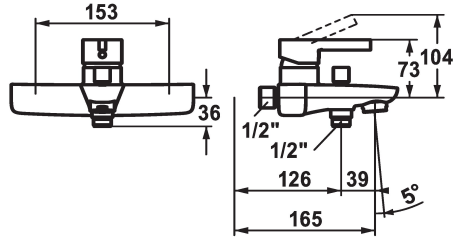

KWC FIT

Mitigeur à levier - Baignoire

Modell-Linie: FIT | 20.542.012.0000G

Douches | Robinetteries de baignoire

KWC-No.

125422

chromeline, AD 153, A 165, sans raccords, sans douchette, flexible et support

garniture de douche

sans douchette, flexible et support

Code couleur

chromeline

- * Mitigeur à levier
- * Inverseur automatique
- * Anti-refoulement intégré
- * Bec fixe
- Neoperl® Perlator®

- * KWC cartouche M 35 H
- avec technique à disques céramique
- réglage de débit et de température continu
- * À commander séparément:
- Raccords avec pointeaux d'arrêt 1/2" x 3/4" L 40

Données techniques

Débit
Sortie de douchette: Débit
Raccord
goulot
garniture de douche
Commande
Code couleur
Type d'installation
Type de robinet
Dimension de la hauteur
Groupe de bruit pour la robinetterie
Sortie de douchette: Groupe de bruit pour la robinetterie
Projection A
Label énergétique
Connexion mesure
Dimension de la sortie d'eau
Matière

Modell-Linie: FIT | 20.542.012.0000G
Douches | Robinetteries de baignoire

Cartouche M 35 H

538327
Z.537.582
