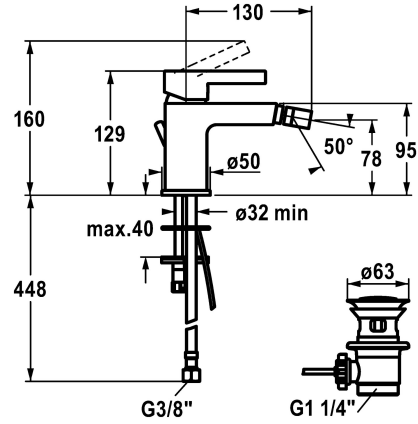

KWC FIT Eengreepsmengkraan

Modell-Linie: FIT | 13.541.041.000FL
Kranen | Eengreepkranen

KWC-No.

125421

chromeline, A 130, flexible connection hoses, with pop-up valve

- * Eengreepsmengkraan
- * Vaste uitloop
- kogelgewricht-Neoperl® Perlator®
- * KWC patroon M 35 OP
- met keramische-schijventechniek

- debiet en temperatuur traploos instelbaar
- temperatuurbegrenzing
- * Flexibele aansluitslangen 3/8"
- * Bevestiging met tapeind M8 x 1
- * Tafelboring ø35 mm

Technical Data

A_Spout_Spray
afvoergarnituur
Connection
uitloop
Handling
Kleurcode
Installation_type
Faucet_typ
Hoogteafmeting
G_Acoustic group
Projection_A
EnergyLabelCH
Afmetingen wateruitlaat
Materiaal

4.8 l/min (3 bar)
met aftapkraan
flexibele aansluitslangen
vast
bovenbediening
chromeline
staande montage
Hebelmischer
129
I
A130
A
78
Messing