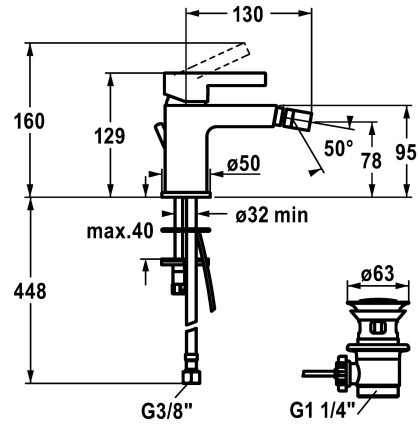

## KWC FIT Eengreepsmengkraan

Modell-Linie: FIT | 13.541.041.000FL  
Kranen | Eengreepkranen

### KWC-No.

**125421**

chromeline, A 130, flexible connection hoses, with pop-up valve

- \* Eengreepsmengkraan
- \* Vaste uitloop
- kogelgewricht-Neoperl® Perlator®
- \* KWC patroon M 35 OP
- met keramische-schijventechniek

- debiet en temperatuur traploos instelbaar
- temperatuurbegrenzing
- \* Flexibele aansluitslangen 3/8"
- \* Bevestiging met tapeind M8 x 1
- \* Tafelboring ø35 mm

### Technical Data

Doorstroomhoeveelheid	4.8 l/min (3 bar)
afvoergarnituur	met aftapkraan
schroefverbindingen	flexibele aansluitslangen
uitloop	vast
Bediening	bovenbediening
Kleurcode	chromeline
Type installatie	staande montage
Kraan type	Hebelmischer
Hoogteafmeting	129
geluidsklasse	I
Projectie A	A130
Energielabel	A
Afmetingen wateruitlaat	78
Materiaal	Messing