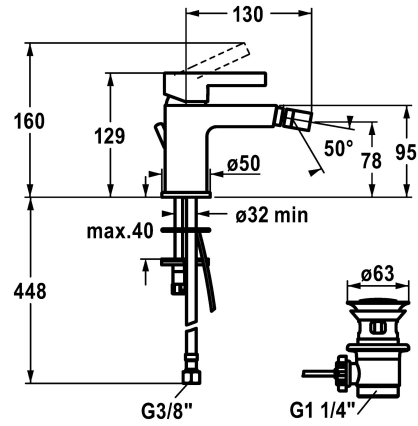

## KWC FIT

Miscelatore a leva - Bidet

Modell-Linie: FIT | 13.541.041.000FL

Rubinerterie per bagni | Rubinerterie monocomando

### KWC-No.

**125421**

chromeline, A 130, tubi flessibili di collegamento, con piletta

- \* Miscelatore a leva
- \* Bocca fissa
- aeratore a snodo Neoperl® Perlator®
- \* KWC cartuccia M 35 OP
- con tecnica a dischi in ceramica

- regolazione continua della portata e della temperatura
- limitazione della temperatura
- \* Tubi flessibili di collegamento da 3/8"
- \* Fissaggio tramite vite passante M8 x 1
- \* Foratura ø35 mm

### Dati tecnici

Portata	4.8 l/min (3 bar)
scarico	con comando per scarico
Raccordo	tubi di collegamento flessibili
bocca	Fissato
Operazione	azionamento superiore
Codice colore	chromeline
Tipo di installazione	montaggio fisso
Tipo di rubinetto	Hebelmischer
Dimensioni in altezza	129
Classe di rumorosità	I
Proiezione A	A130
Etichetta energetica	A
Dimensioni uscita acqua	78
Materiale	Ottone