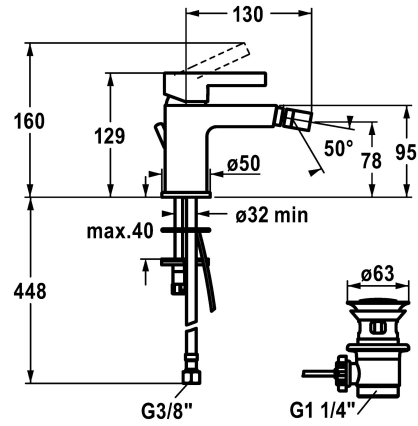

KWC FIT

Miscelatore a leva - Bidet

Modell-Linie: FIT | 13.541.041.000FL

Rubinerie per bagni | Rubinerie monocomando

KWC-No.

125421

chromeline, A 130, tubi flessibili di collegamento, con piletta

- * Miscelatore a leva
- * Bocca fissa
- aeratore a snodo Neoperl® Perlator®
- * KWC cartuccia M 35 OP
- con tecnica a dischi in ceramica

- regolazione continua della portata e della temperatura
- limitazione della temperatura
- * Tubi flessibili di collegamento da 3/8"
- * Fissaggio tramite vite passante M8 x 1
- * Foratura ø35 mm

Dati tecnici

Portata	4.8 l/min (3 bar)
piletta	con comando per scarico
Raccordo	tubi di collegamento flessibili
bocca	Fissato
Operazione	azionamento superiore
Codice colore	chromeline
Tipo di installazione	montaggio fisso
Tipo di rubinetto	Hebelmischer
Dimensioni in altezza	129
Classe di rumorosità	I
Proiezione A	A130
Etichetta energetica	A
Dimensioni uscita acqua	78
Materiale	Ottone
teamNumber	725680.502
sanitasTroeschNumber	6111 388.501