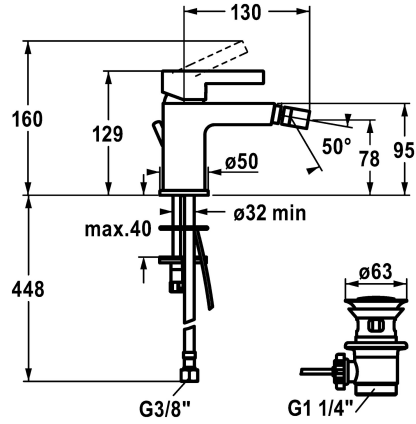

KWC FIT

Mitigeur à levier - Bidet

Modell-Linie: FIT | 13.541.041.000FL
 Robinetteries | Robinets à monocommande

KWC-No.

125421
 chromeline, A 130, raccords flexibles, avec vidage

- * Mitigeur à levier
- * Bec fixe
- Neoperl® à rotule Perlator®
- * KWC cartouche M 35 OP
- avec technique à disques céramique

- réglage de débit et de température continu
- limitation de température
- * Raccords flexibles 3/8"
- * Fixation par tige fileté M8 x 1
- Perçage utile 35 mm

Données techniques

Débit	4.8 l/min (3 bar)
vidage	avec vidage
Raccord	tuyaux de raccordement flexibles
goulot	Fixe
Commande	commande par le haut
Code couleur	chromeline
Type d'installation	montage vertical
Type de robinet	Hebelmischer
Dimension de la hauteur	129
Groupe de bruit pour la robinetterie	I
Projection A	A130
Label énergétique	A
Dimension de la sortie d'eau	78
Matière	Laiton

Pièces de rechange

KWC FIT

Mitigeur à levier - Bidet

Modell-Linie: FIT | 13.541.041.000FL

Robinetteries | Robinets à monocommande

Cartouche M 35 OP

538331
Z.537.710

Garniture de vidage