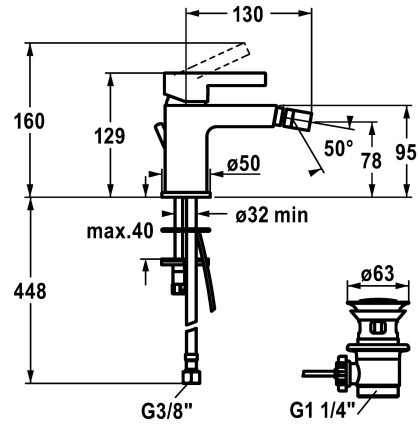

KWC FIT Mitigeur à levier - Bidet

Modell-Linie: FIT | 13.541.041.000FL
Robinetteries | Robinets à monocommande

KWC-No.

125421
chromeline, A 130, raccords flexibles, avec vidage

- * Mitigeur à levier
- * Bec fixe
- Neoperl® à rotule Perlator®
- * KWC cartouche M 35 OP
- avec technique à disques céramique

- réglage de débit et de température continu
- limitation de température
- * Raccords flexibles 3/8"
- * Fixation par tige fileté M8 x 1
- Perçage utile ø35 mm

Données techniques

Débit
vidage
Raccord
goulot
Commande
Code couleur
Type d'installation
Type de robinet
Dimension de la hauteur
Groupe de bruit pour la robinetterie
Projection A
Label énergétique
Dimension de la sortie d'eau
Matière
teamNumber
sanitasTroeschNumber

4.8 l/min (3 bar)
avec vidage
tuyaux de raccordement flexibles
Fixe
commande par le haut
chromeline
montage vertical
Hebelmischer
129
I
A130
A
78
Laiton
725680.502
6111 388.501

Pièces de rechange

KWC FIT

Mitigeur à levier - Bidet

Modell-Linie: FIT | 13.541.041.000FL

Robinetteries | Robinets à monocommande

Cartouche M 35 OP

538331
Z.537.710

Garniture de vidage

538581
Z.538.581.000