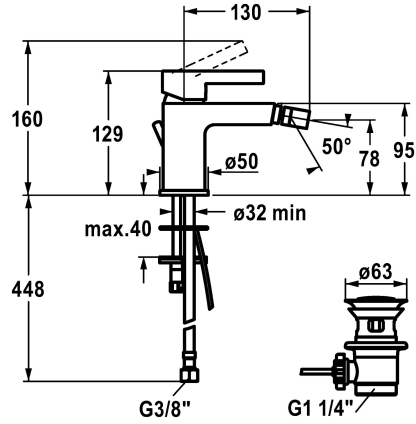

KWC FIT

Mitigeur à levier - Bidet

Modell-Linie: FIT | 13.541.041.000FL
 Robinetteries | Robinets à monocommande

KWC-No.

125421
 chromeline, A 130, raccords flexibles, avec vidage

- * Mitigeur à levier
- * Bec fixe
- Neoperl® à rotule Perlator®
- * KWC cartouche M 35 OP
- avec technique à disques céramique

- réglage de débit et de température continu
- limitation de température
- * Raccords flexibles 3/8"
- * Fixation par tige fileté M8 x 1
- Perçage utile 35 mm

Données techniques

Débit
vidage
Raccord
goulot
Commande
Code couleur
Type d'installation
Type de robinet
Dimension de la hauteur
Groupe de bruit pour la robinetterie
Projection A
Label énergétique
Dimension de la sortie d'eau
Matière

4.8 l/min (3 bar)
avec vidage
tuyaux de raccordement flexibles
Fixe
commande par le haut
chromeline
montage vertical
Hebelmischer
129
I
A130
A
78
Laiton

Pièces de rechange

KWC FIT
Mitigeur à levier - Bidet

Modell-Linie: FIT | 13.541.041.000FL
Robinetteries | Robinets à monocommande

Cartouche M 35 OP

538331
Z.537.710

Garniture de vidage

538581
Z.538.581.000
