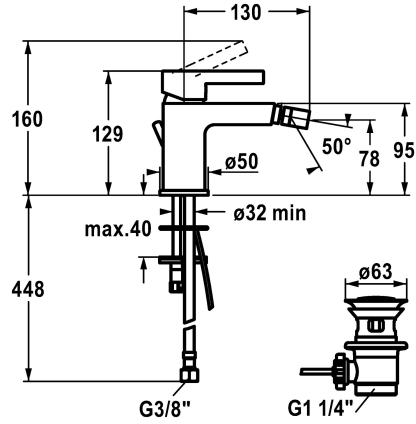

KWC FIT Monomando

Modell-Linie: FIT | 13.541.041.000FL
Griferías de lavabo | Grifo para lavabo

KWC-No.

125421

chromeline, A 130, flexible connection hoses, with pop-up valve

- * Monomando
- * Caño fijo
- articulación esférica Neoperl® Perlator®
- * KWC cartucho M 35 OP
- con tecnología de discos cerámicos

- caudal y temperatura regulables
- limitador de temperatura
- * Tubos conexión flexibles 3/8"
- * Fijación con perno vertical M8 x 1
- * Medida orificios $\varnothing 35$ mm

Datos técnicos

Caudal de salida	4.8 l/min (3 bar)
vaciador automático	con válvula de vaciado
Racors	tubos de conexión flexibles
caño	Fijado
Operación	accionamiento superior
Código de color	chromeline
Tipo de instalación	Standmontage
Tipo de grifo	Hebelmischer
Dimensión de la altura	129
Grupo de ruido	I
Proyección A	A130
Etiqueta energética	A
Dimensión de la altura	78
Material	Latón

Piezas de recambio

KWC FIT
Monomando

Modell-Linie: FIT | 13.541.041.000FL
Griferías de lavabo | Grifo para lavabo

Cartridge M 35 OP

538331
Z.537.710
