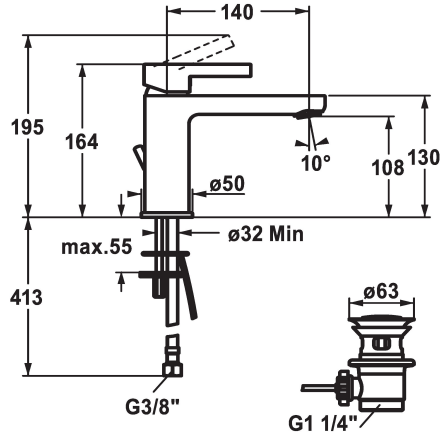

KWC FIT

Hebelmischer - Waschtisch - CoolFix

Modell-Linie: FIT | 12.548.032.000FL
Armaturen | Manuelle Armaturen

KWC-Nr.

125419
chromeline, A 140, flexible Anschlusschläuche, mit Ablaufgarnitur

125420
chromeline, A 140, flexible Anschlusschläuche, ohne Ablaufgarnitur

Technische Daten

Auslaufmenge	5 l/min (3 bar)
Ablaufgarnitur	mit Ablaufgarnitur
Anschluss	Flexible Anschlusschläuche
Auslauf	fest
Bedienung	topbedient
Farbcode	chromeline
Installationsart	Standmontage
Armaturtyp	Hebelmischer
Mass Höhe	164
Energiesparen	Coolfix
Armaturengeräuschgruppe	I
Ausladung A	A 140
Energie Etiketete	A
Mass-Wasseraustritt	108
Material	Messing
teamNumber	725678.502
sanitasTroeschNumber	6111 355.501

Auslaufmenge	5 l/min (3 bar)
Ablaufgarnitur	mit Ablaufgarnitur
Anschluss	Flexible Anschlusschläuche
Auslauf	fest
Bedienung	topbedient
Farbcode	chromeline
Installationsart	Standmontage
Armaturtyp	Hebelmischer
Mass Höhe	164
Energiesparen	Coolfix
Armaturengeräuschgruppe	I
Ausladung A	A 140
Energie Etiketete	A
Mass-Wasseraustritt	108
Material	Messing
teamNumber	725678.502
sanitasTroeschNumber	6111 355.501

Ersatzteile

KWC FIT

Hebelmischer - Waschtisch - CoolFix

Modell-Linie: FIT | 12.548.032.000FL
Armaturen | Manuelle Armaturen

Steuerpatrone M 35 OP

538331
Z.537.710

Ablaufventil

538581
Z.538.581.000