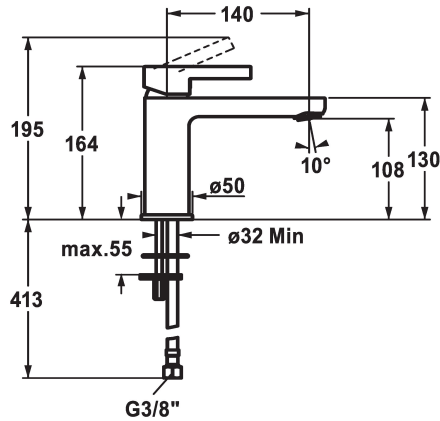

KWC FIT

Lever mixer - Basin

Modell-Linie: FIT | 12.548.052.000FL

Armatura umywalkowa | Armatura jednouchwytowa

KWC-No.

125417

chromeline, A 140, flexible connection hoses, with pop-up valve

125418

ATT-KWC- ABLAUFGARNITUR

mit_Ablaufgarnitur

ohne_Ablaufgarnitur

- with ceramic discs
- flow rate and temperature continuously variable
- temperature limitation
- * Flexible connection hoses 3/8"
- * Fastening by means of stud bolt 2x M6 x 1
- * Mounting hole size ø35 mm

Dane techniczne

A_Spout_Spray
ATT-KWC-ABLAUFGARNITUR
Connection
ATT-KWC-AUSLAUF
Handling
ATT-KWC-FARBCODE
Installation_type
Faucet_typ
Dimension Height
G_Acoustic group
Projection_A
EnergyLabelCH
ATT-KWC-MASS-WASSERAUSTRITT
Material

5 l/min (3 bar)
ohne_Ablaufgarnitur
Flexible_Anschlusschläuche
fest
topbedient
chromeline
Standmontage
Hebelmischer
164
I
A140
A
108
Mosiqdz

Części zamienne

KWC FIT Lever mixer - Basin

Modell-Linie: FIT | 12.548.052.000FL
Armatura umywalkowa | Armatura jednouchwytowa