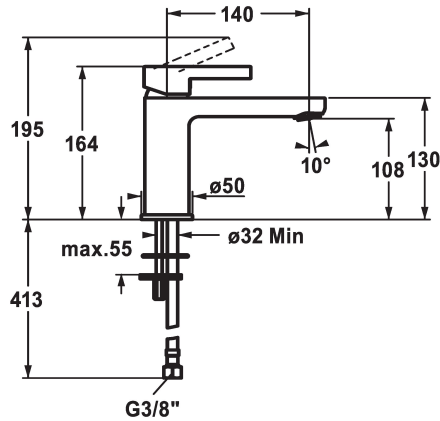

## KWC FIT Eengreepsmengkraan

Modell-Linie: FIT | 12.548.052.000FL  
Kranen | Eengreepkranen

### KWC-No.

**125417**  
chromeline, A 140, flexible connection hoses, with pop-up valve

**125418**  
chromeline, A 140, flexible connection hoses, without pop-up valve

- \* Eengreepsmengkraan
- \* EcoProtect - waterbesparende inrichting
- \* Vaste uitloop
- Neoperl® Perlator®
- \* OptimalSpace - Royale was- en werkomgeving
- \* KWC patroon M 35 OP

### afvoergarnituur

met aftapkraan

zonder aftapkraan

- met keramische-schijventechniek
- debiet en temperatuur traploos instelbaar
- temperatuurbegrenzing
- \* Flexibele aansluitlangen 3/8"
- \* Bevestiging met tapeind 2x M6 x 1
- \* Tafelboring ø35 mm

Faucet\_typ

Hoogteafmeting

G\_Acoustic group

Projection\_A

EnergyLabelCH

Afmetingen wateruitlaat

Materiaal

5 l/min (3 bar)