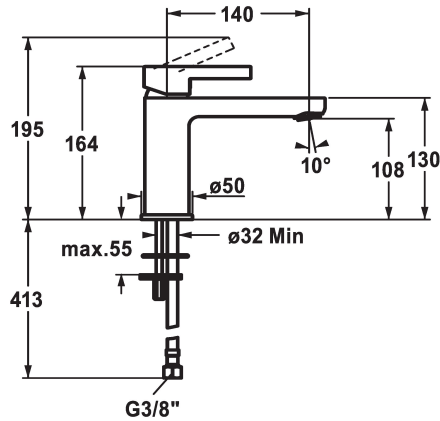

KWC FIT Eengreepsmengkraan

Modell-Linie: FIT | 12.548.052.000FL
Kranen | Eengreepkranen

KWC-No.

125417
chromeline, A 140, flexible connection hoses, with pop-up valve

125418
chromeline, A 140, flexible connection hoses, without pop-up valve

zonder aftapkraan

- met keramische-schijventechniek
- debiet en temperatuur traploos instelbaar
- temperatuurbegrenzing
- * Flexibele aansluitslangen 3/8"
- * Bevestiging met tapeind 2x M6 x 1
- * Tafelboring ø35 mm

Technical Data

Doorstroomhoeveelheid

5 l/min (3 bar)

afvoergarnituur

zonder aftapkraan

schroefverbindingen

flexibele aansluitslangen

uitloop

A

Afmetingen wateruitlaat

108

Materiaal

Messing

Reserve onderdelen

KWC FIT Eengreepsmengkraan

Modell-Linie: FIT | 12.548.052.000FL
Kranen | Eengreepkranen