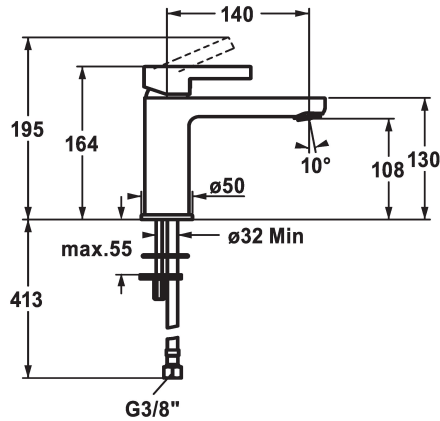

KWC FIT

Miscelatore a leva - Lavabo

Modell-Linie: FIT | 12.548.052.000FL

Rubinetterie per bagni | Rubinetterie monocomando

KWC-No.

125417

chromeline, A 140, tubi flessibili di collegamento, con piletta

125418

chromeline, A 140, tubi flessibili di collegamento, senza piletta

- * Miscelatore a leva
- * EcoProtect - risparmio idrico
- * Bocca fissa
- Neoperl® Perlator®
- * OptimalSpace - ampia zona di lavoro e di lavaggio
- * KWC cartuccia M 35 OP

scarico

con comando per scarico

senza piletta

- con tecnica a dischi in ceramica
- regolazione continua della portata e della temperatura
- limitazione della temperatura
- * Tubi flessibili di collegamento da 3/8"
- * Fissaggio tramite vite passante 2x M6 x 1
- * Foratura ø35 mm

5 l/min (3 bar)
senza piletta
tubi di collegamento flessibili
Fissato
azionamento superiore
chromeline
montaggio fisso
Hebelmischer
164
I
A140
A
108
Ottone

Pezzi di ricambio

KWC FIT

Miscelatore a leva - Lavabo