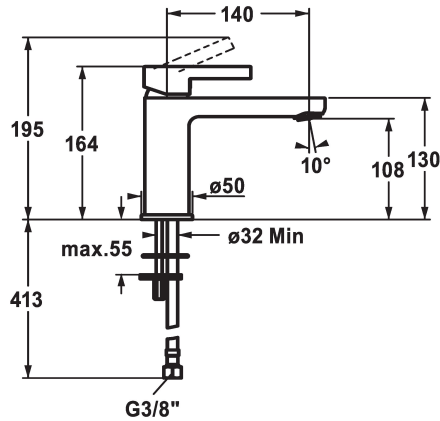

KWC FIT

Miscelatore a leva - Lavabo

Modell-Linie: FIT | 12.548.052.000FL

Rubinerterie per bagni | Rubinerterie monocomando

KWC-No.

125417
chromeline, A 140, tubi flessibili di collegamento, con piletta

125418
chromeline, A 140, tubi flessibili di collegamento, senza piletta

- * Miscelatore a leva
- * EcoProtect - risparmio idrico
- * Bocca fissa
- Neoperl® Perlator®
- * OptimalSpace - ampia zona di lavoro e di lavaggio
- * KWC cartuccia M 35 OP

piletta

con comando per scarico

senza piletta

- con tecnica a dischi in ceramica
- regolazione continua della portata e della temperatura
- limitazione della temperatura
- * Tubi flessibili di collegamento da 3/8"
- * Fissaggio tramite vite passante 2x M6 x 1
- * Foratura ø35 mm

5 l/min (3 bar)
senza piletta
tubi di collegamento flessibili
Fissato
azionamento superiore
chromeline
montaggio fisso
Hebelmischer
164
I
A140
A
108
Ottone
725677.502
6111 354.501

Pezzi di ricambio

KWC FIT