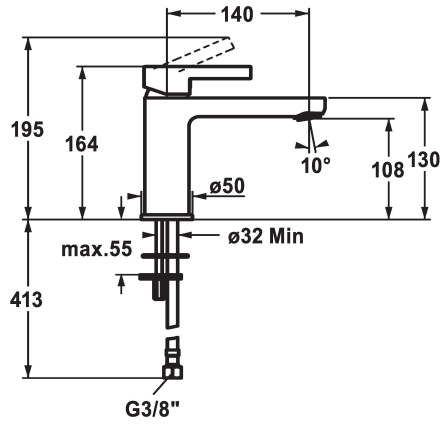

## KWC FIT

Mitigeur à levier - Lavabo

Modell-Linie: FIT | 12.548.052.000FL  
 Robinetteries | Robinets à monocommande

### KWC-No.

**125417**  
 chromeline, A 140, raccords flexibles, avec vidage

**125418**  
 chromeline, A 140, raccords flexibles, sans vidage

- \* Mitigeur à levier
- \* EcoProtect - économiseur d'eau
- \* Bec fixe
- Neoperl® Perlator®
- \* OptimalSpace - un espace de lavage ou de travail généreux
- \* KWC cartouche M 35 OP

### vidage

avec vidage

sans vidage

- avec technique à disques céramique
- réglage de débit et de température continu
- limitation de température
- \* Raccords flexibles 3/8"
- \* Fixation par tige filetée 2x M6 x 1
- Perçage utile ø35 mm

### Données techniques

Débit
vidage
Raccord
goulot
Commande
Code couleur
Type d'installation
Type de robinet
Dimension de la hauteur
Groupe de bruit pour la robinetterie
Projection A
Label énergétique
Dimension de la sortie d'eau
Matière