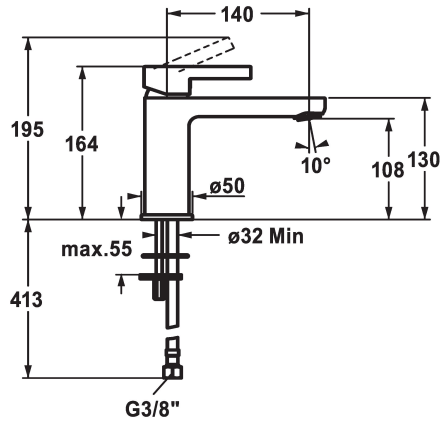

KWC FIT

Mitigeur à levier - Lavabo

Modell-Linie: FIT | 12.548.052.000FL
Robinetteries | Robinets à monocommande

KWC-No.

125417
chromeline, A 140, raccords flexibles, avec vidage

125418
chromeline, A 140, raccords flexibles, sans vidage

- avec technique à disques céramique
- réglage de débit et de température continu
- limitation de température
- * Raccords flexibles 3/8"
- * Fixation par tige filetée 2x M6 x 1
- Perçage utile ø35 mm

Données techniques

Débit
vidage
Raccord
goulot
Commande
Code couleur
Type d'installation
Type de robinet
Dimension de la hauteur
Groupe de bruit pour la robinetterie
Projection A
Label énergétique
Dimension de la sortie d'eau
Matière
teamNumber
sanitasTroeschNumber

5 l/min (3 bar)
sans vidage
tuyaux de raccordement flexibles
Fixe
commande par le haut
chromeline
montage vertical
Hebelmischer
164
l
A140
A
108
Laiton
725677.502
6111 354.501

Pièces de rechange

KWC FIT