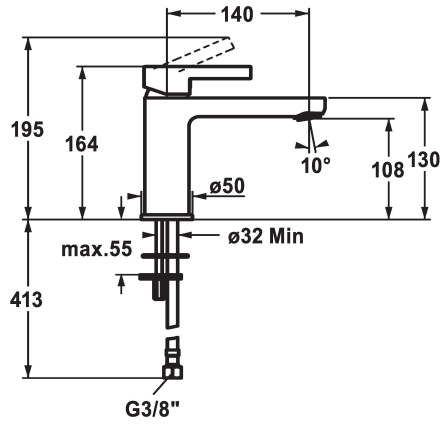

KWC FIT

Mitigeur à levier - Lavabo

Modell-Linie: FIT | 12.548.052.000FL
Robinetteries | Robinets à monocommande

KWC-No.

125417
chromeline, A 140, raccords flexibles, avec vidage

125418
chromeline, A 140, raccords flexibles, sans vidage

- avec technique à disques céramique
- réglage de débit et de température continu
- limitation de température
- * Raccords flexibles 3/8"
- * Fixation par tige filetée 2x M6 x 1
- Perçage utile ø35 mm

Données techniques

Débit
vidage
Raccord
goulot
Commande
Code couleur
Type d'installation
Type de robinet
Dimension de la hauteur
Groupe de bruit pour la robinetterie
Projection A
Label énergétique
Dimension de la sortie d'eau
Matière

5 l/min (3 bar)
sans vidage
tuyaux de raccordement flexibles
Fixe
commande par le haut
chromeline
montage vertical
Hebelmischer
164
l
A140
A
108
Laiton

Pièces de rechange

KWC FIT

Mitigeur à levier - Lavabo