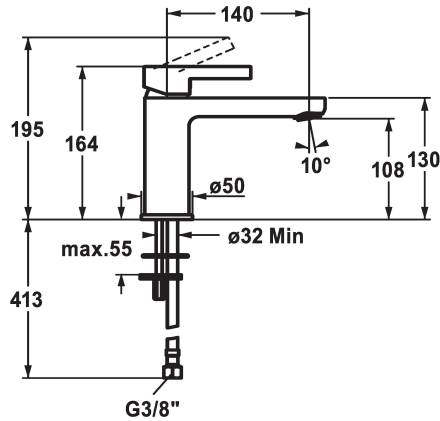

## KWC FIT Hebelmischer - Waschtisch

Modell-Linie: FIT | 12.548.052.000FL  
Armaturen | Manuelle Armaturen

### KWC-Nr.

**125417**  
chromeline, A 140, flexible Anschlusschläuche, mit Ablaufgarnitur

**125418**  
chromeline, A 140, flexible Anschlusschläuche, ohne Ablaufgarnitur

- \* Hebelmischer
- \* EcoProtect - Wasserspareinrichtung
- \* Auslauf fest
- Neoperl® Perlator®
- \* OptimalSpace - grosszügiger Wasch- / Arbeitsbereich
- \* KWC Steuerpatrone M 35 OP

### Ablaufgarnitur

mit Ablaufgarnitur

ohne Ablaufgarnitur

- mit Keramikscheibentechnik
- Auslaufmenge und Temperatur stufenlos einstellbar
- Temperaturbegrenzung
- \* Flexible Anschlusschläuche 3/8"
- \* Befestigung mit Stehbolzen 2x M6 x 1
- \* Tischbohrung ø35 mm

## KWC FIT

Hebelmischer - Waschtisch

Modell-Linie: FIT | 12.548.052.000FL  
Armaturen | Manuelle Armaturen

**Steuerpatrone M 35 OP**

---

**538331**  
Z.537.710

---