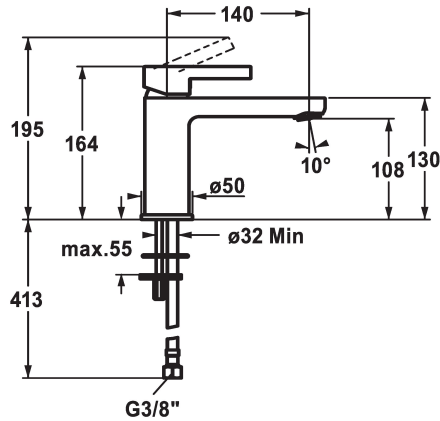

KWC FIT Hebelmischer - Waschtisch

Modell-Linie: FIT | 12.548.052.000FL
Armaturen | Manuelle Armaturen

KWC-Nr.

125417
chromeline, A 140, flexible Anschlusschläuche, mit Ablaufgarnitur

125418
chromeline, A 140, flexible Anschlusschläuche, ohne Ablaufgarnitur

ohne Ablaufgarnitur

- mit Keramikscheibentechnik
- Auslaufmenge und Temperatur stufenlos einstellbar
- Temperaturbegrenzung
- * Flexible Anschlusschläuche 3/8"
- * Befestigung mit Stehbolzen 2x M6 x 1
- * Tischbohrung ø35 mm

Technische Daten

Auslaufmenge	5 l/min (3 bar)
Ablaufgarnitur	ohne Ablaufgarnitur
Anschluss	Flexible Anschlusschläuche
Auslauf	fest
Bedienung	topbedient
Farbcode	chromeline
Installationsart	Standmontage
Armaturtyp	Hebelmischer
Mass Höhe	164
Armaturengeräuschgruppe	I
Ausladung A	A 140
Energie Etikette	A
Mass-Wasseraustritt	108
Material	Messing
teamNumber	725677.502
sanitasTroeschNumber	6111 354.501

Ersatzteile

KWC FIT Hebelmischer - Waschtisch

Modell-Linie: FIT | 12.548.052.000FL
Armaturen | Manuelle Armaturen

Steuerpatrone M 35 OP

538331
Z.537.710
